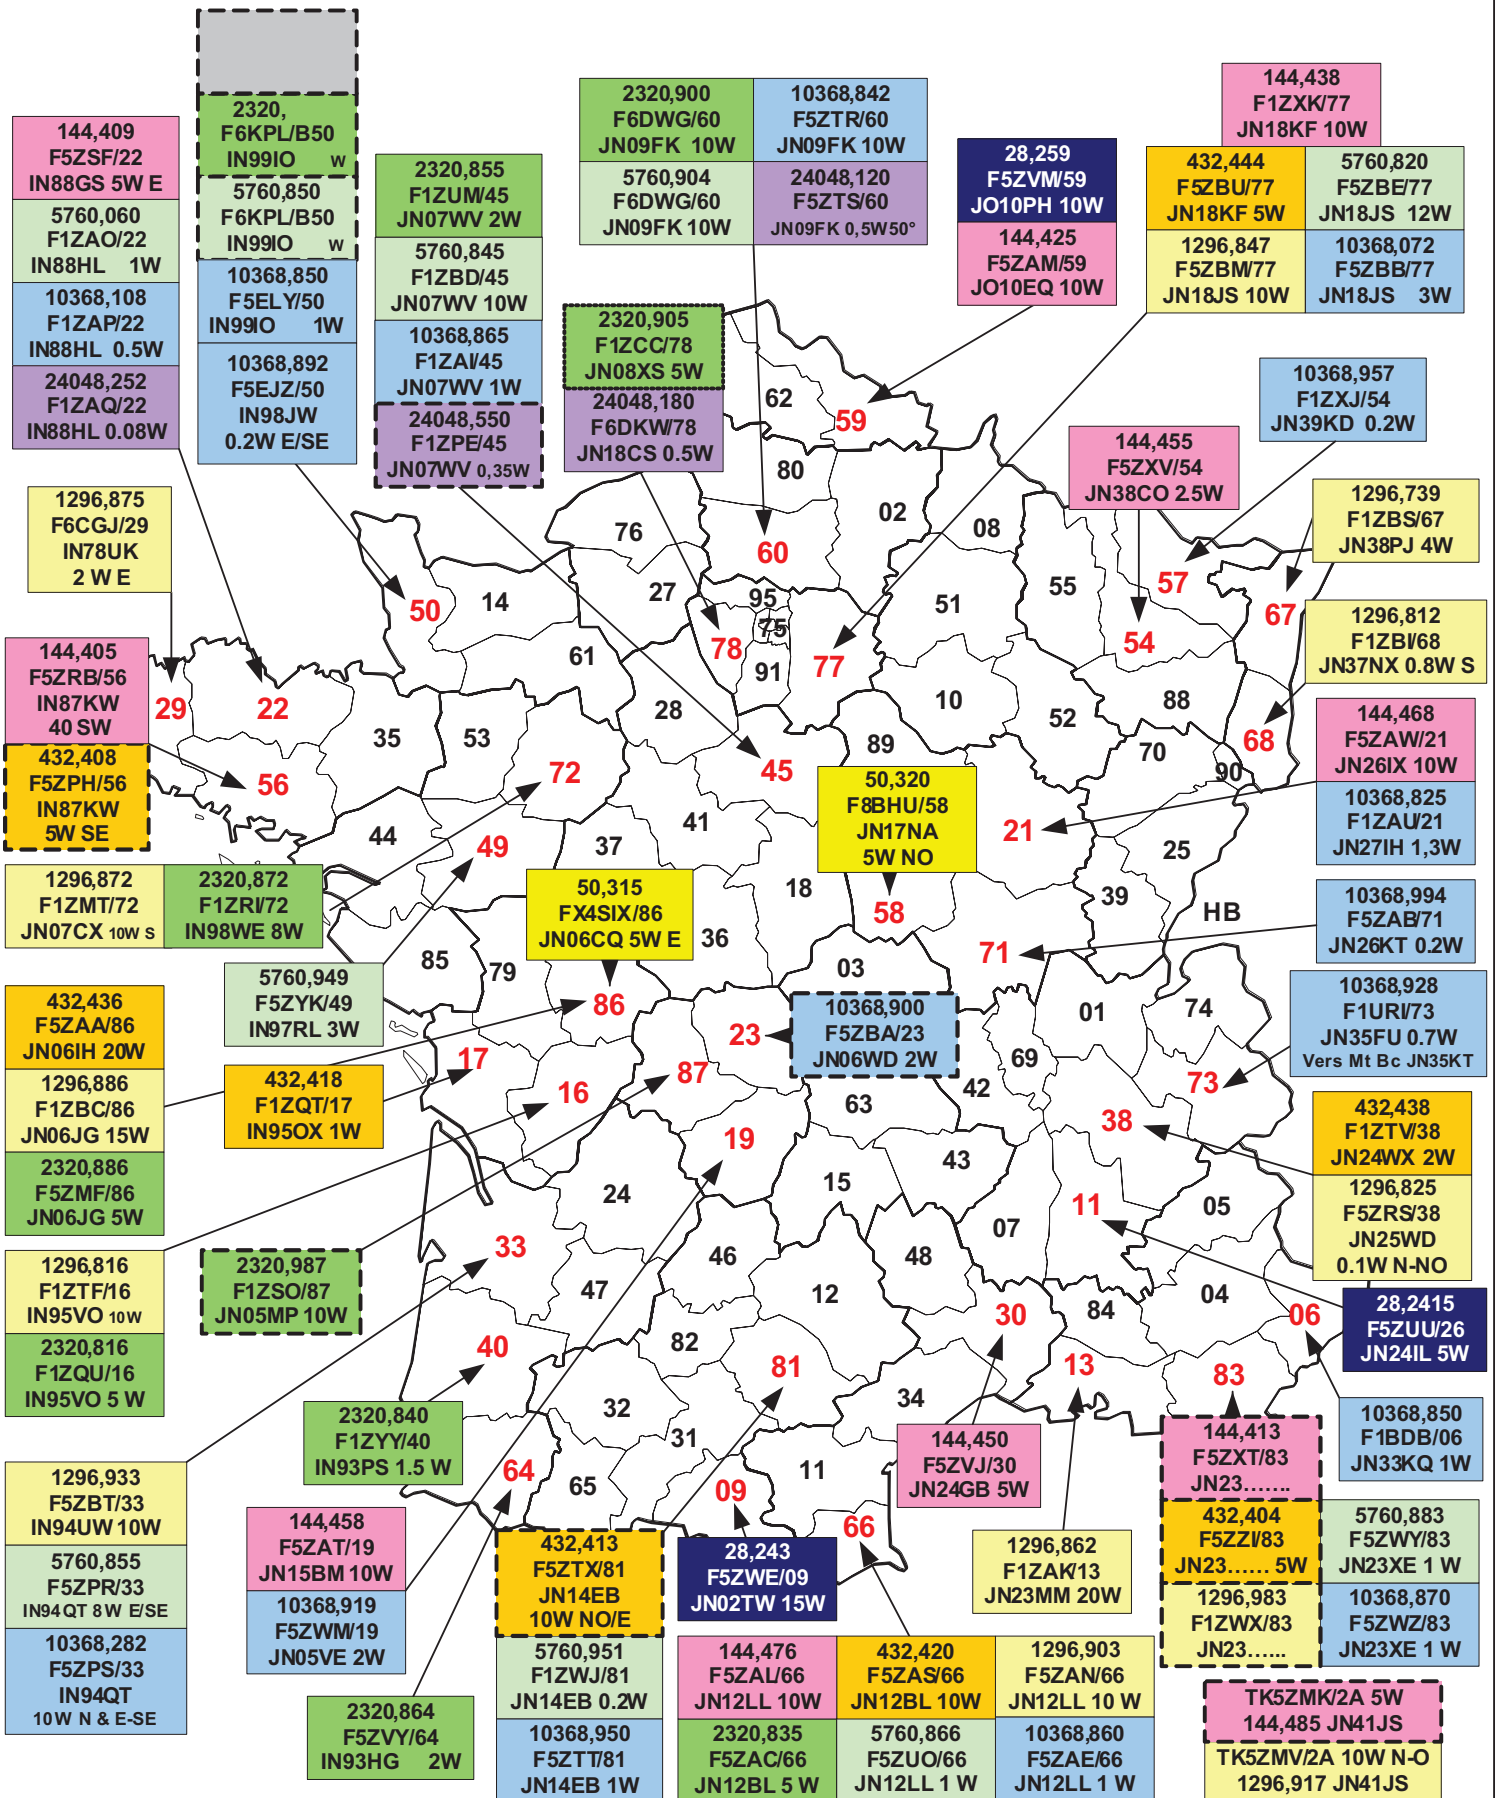

LOCALISATION DES BALISES FRANÇAISES

(mise en page F1DBE – F1DBE95@yahoo.fr – MAJ 23/06/2010)

MHz	28 MHz.	50 MHz.	144 MHz.	432 MHz.	1296 MHz.	2320 MHz.	5760 MHz.	10368 MHz.	24048 MHz.
-----	---------	---------	----------	----------	-----------	-----------	-----------	------------	------------